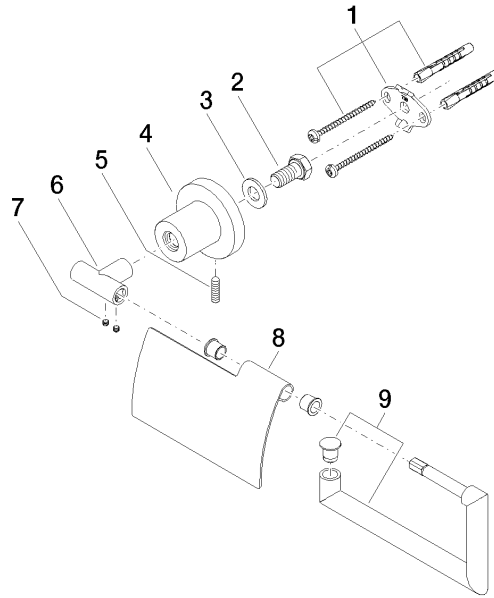

83 510 892

- width 152mm
- height 100 mm
- rosette Ø 55 mm
- 77mm projection

	Platinum	83 510 892-08
	Chrome	83 510 892-00
	Brushed Platinum	83 510 892-06
	Dark Chrome	83 510 892-19
	Brushed Durabronze (23kt Gold)	83 510 892-28
	Matte Black	83 510 892-33
	Brushed Champagne (22kt Gold)	83 510 892-46
	Champagne (22kt Gold)	83 510 892-47
	Brushed Chrome	83 510 892-93
	Brushed Dark Platinum	83 510 892-99

83 510 892

mm [inches]

83 510 892

Parts for other finishes can be found here: [Chrome](#)

### Spare parts list

No.	Item Number	Name	Quantity used	Delivery time
1	05 17 20 739 00 90	fixing set	1	2
2	09 30 30 071 90	screw	1	2
3	09 30 11 046 90	disc	1	2
4	08 17 89 505-08	holder	1	40
5	04 31 11 113 00 90	pin	1	2
6	05 17 89 553 00-08	holder	1	40
7	90 31 11 038 00 90	pin	2	2
8	08 11 02 514-08	lid	1	40
9	90 28 22 641 00-08	holder	1	40